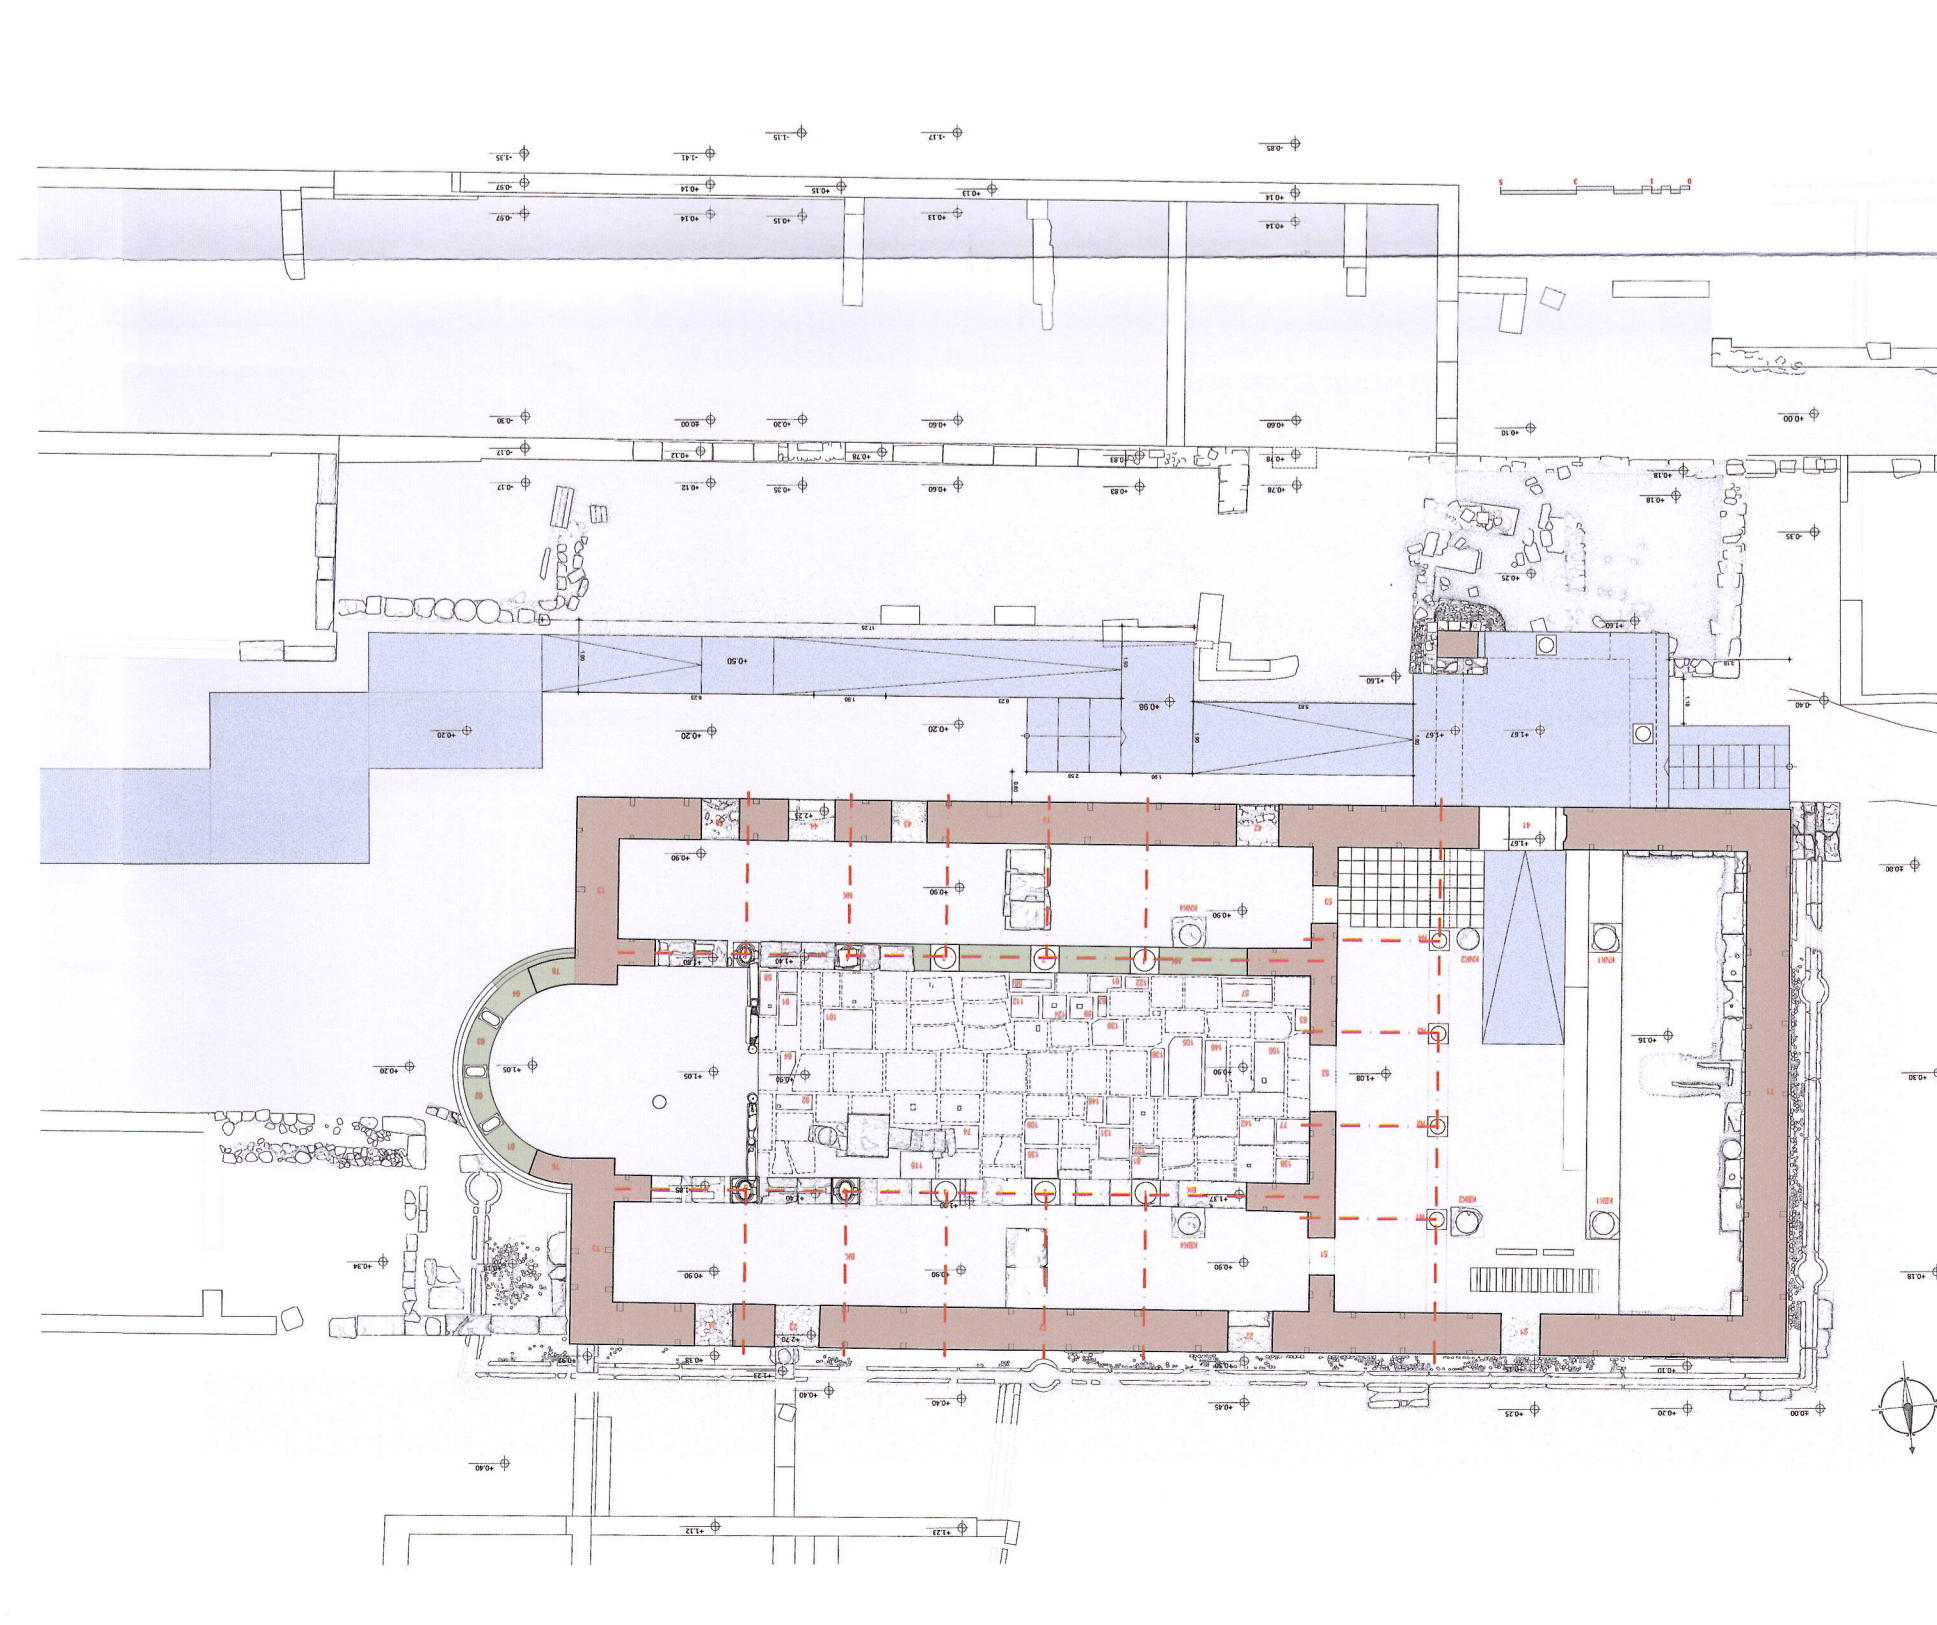

ΑΝΤΙΩΜΗ ΕΣΤΕΡΙΚΗ ΤΟΜΗ - ΚΙΜΑΚΑ 1:100

ΑΙΤΙΟΜΕΡΕΣ ΕΠΙΚΩΝΩΣΗΣ ΠΡΟΣΒΑΣΗΣ - ΚΙΜΑΚΑ 1:20

ΑΙΤΙΟΜΕΡΕΣ ΠΕΡΙΒΛΗΤΗΣ ΚΙΟΝΩΝ - ΚΙΜΑΚΑ 1:20