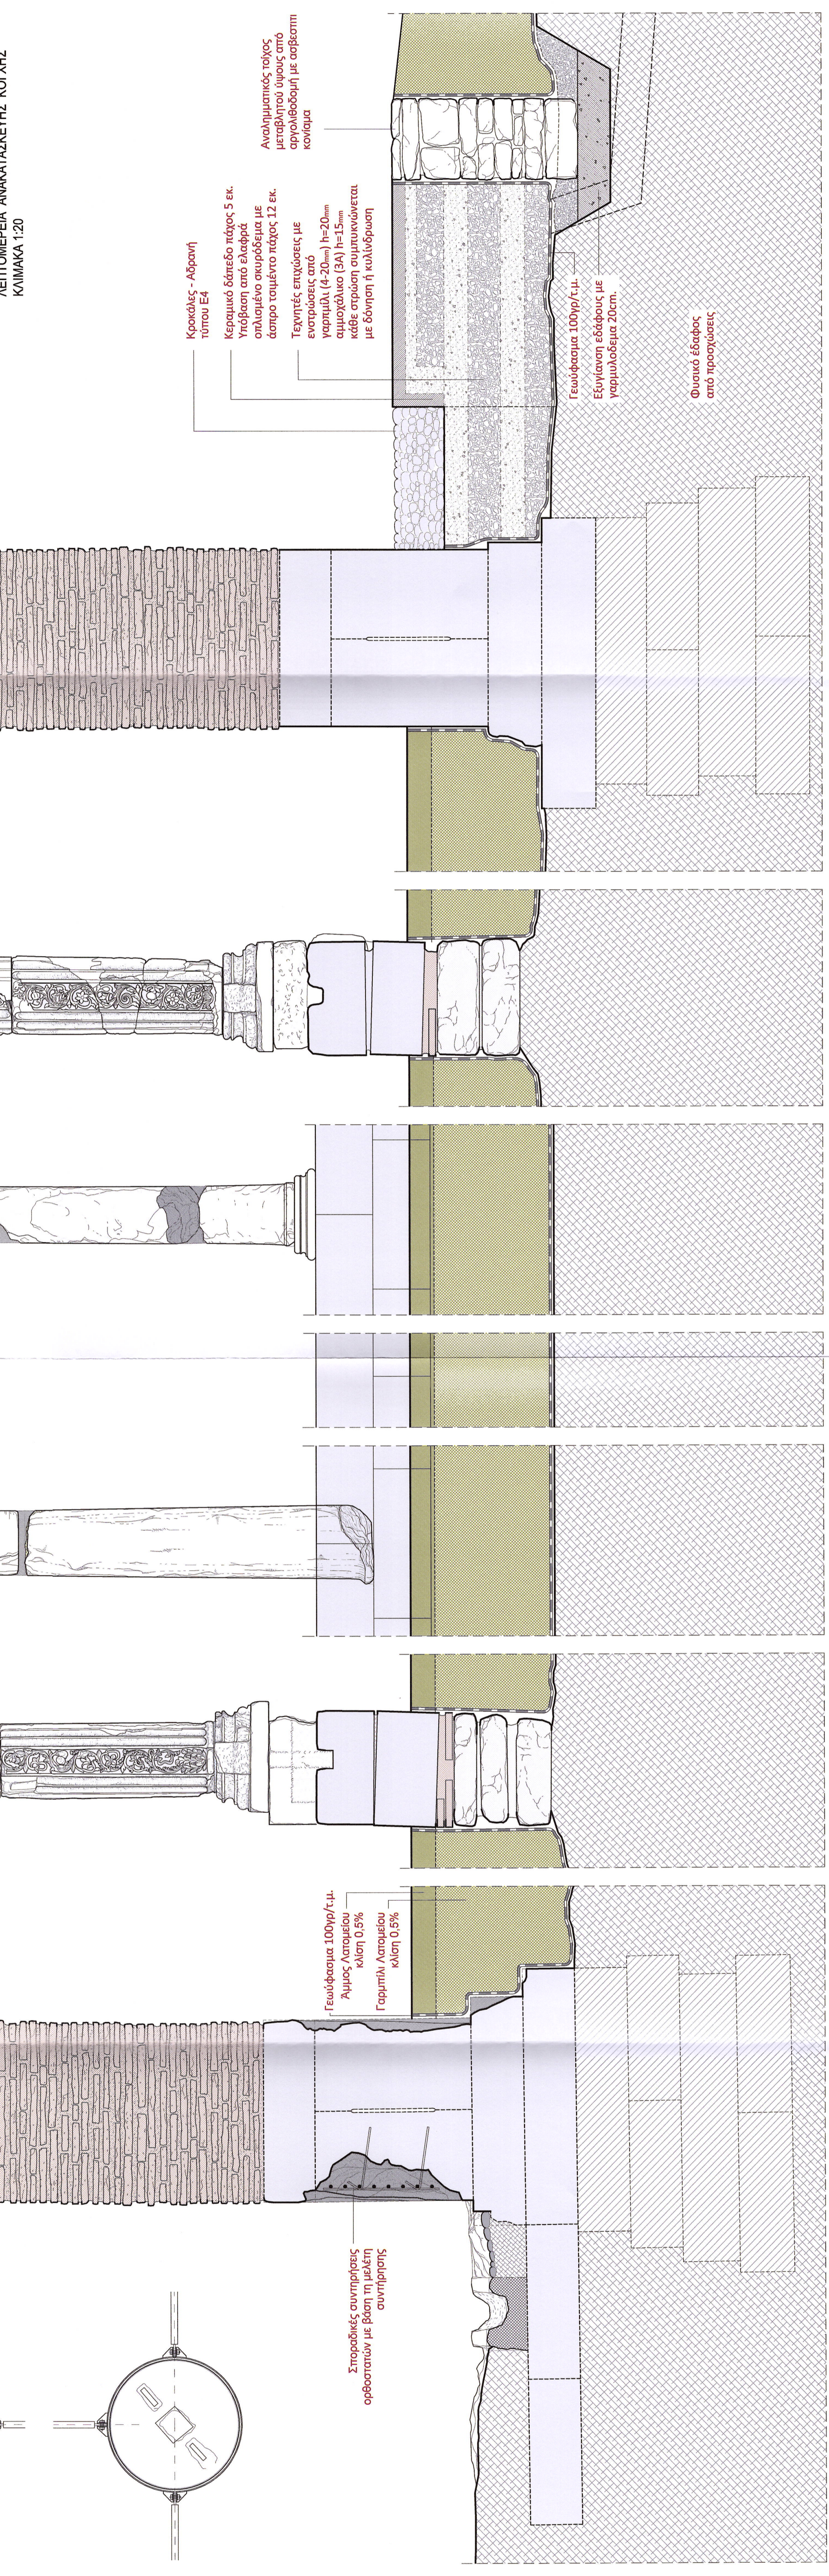

ΑΙΤΙΟΜΕΡΕΣ ΕΠΙΚΩΝΩΣΗΣ ΠΡΟΣΒΑΣΗΣ - ΚΙΜΑΚΑ 1:20

ΑΙΤΙΟΜΕΡΕΣ ΠΕΡΙΒΛΗΤΗΣ ΚΙΟΝΩΝ - ΚΙΜΑΚΑ 1:20

ΑΙΤΙΟΜΕΡΕΣ ΑΝΑΚΑΤΑΣΤΑΣΗΣ ΚΟΥΡΗΣ ΚΙΜΑΚΑ 1:20