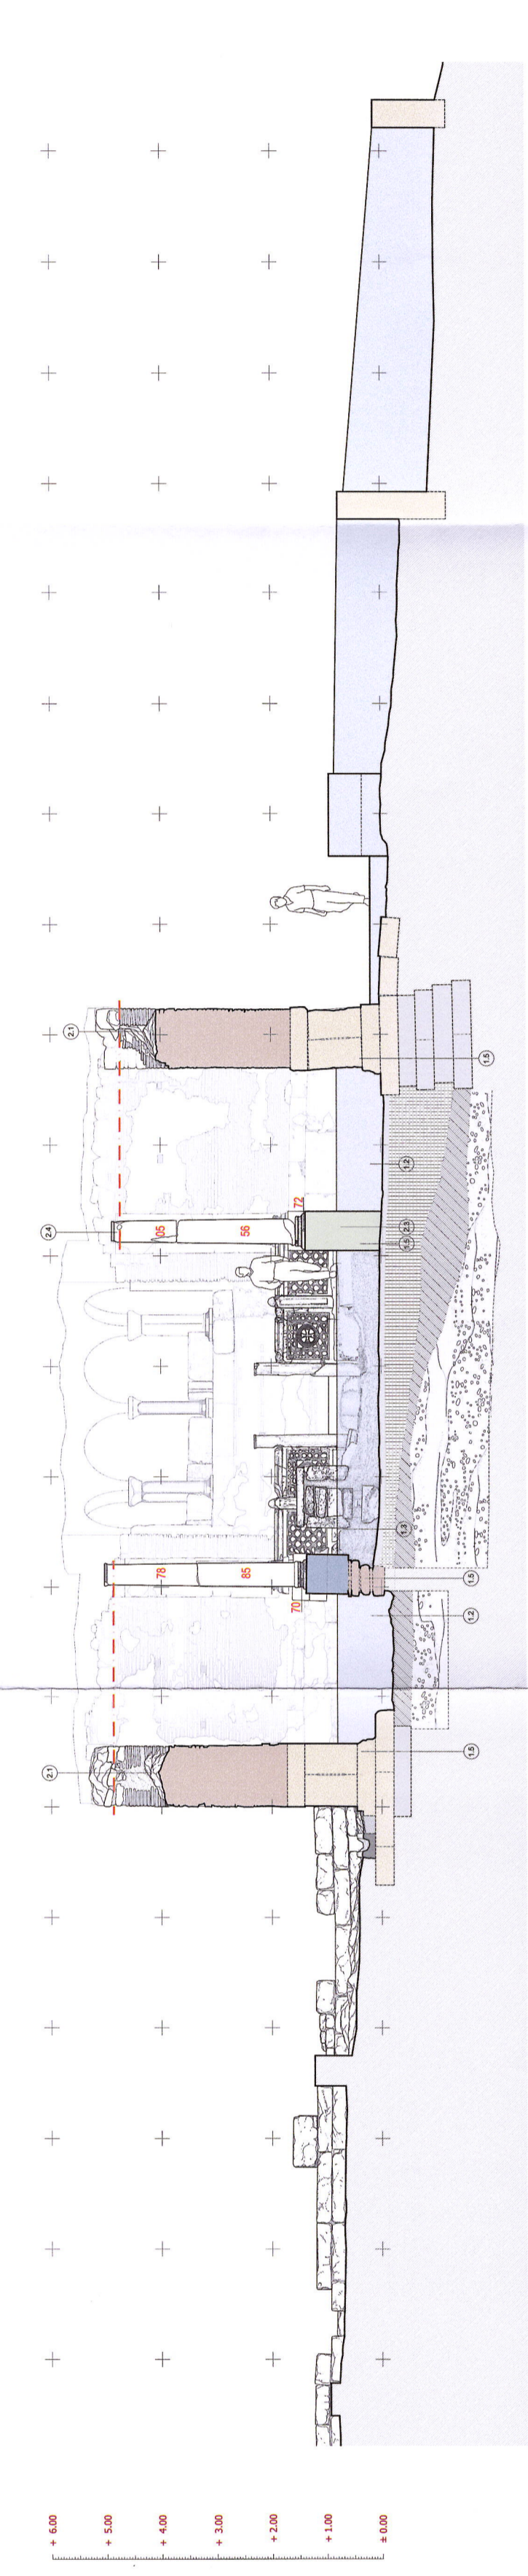

ΥΠΟΚΡΑΤΗ ΜΟΝΟΚΡΑΤΗΣ

ΜΕΛΕΤΗ ΑΠΟΚΑΤΑΣΤΑΣΗΣ
RESTAURATION STUDIE

ΕΠΙΧΕΙΡΗΣΙΑΚΟ ΠΡΟΓΡΑΜΜΑ

ΑΝΑΜΟΡΦΩΣΗ ΚΑΙ ΕΚΠΟΛΙΤΕΥΣΗ ΤΩΝ ΕΡΓΑΣΤΗΡΙΩΝ ΚΑΙ ΕΠΙΣΤΑΣΕΩΝ

ΑΝΑΜΟΡΦΩΣΗ ΚΑΙ ΕΚΠΟΛΙΤΕΥΣΗ ΤΩΝ ΕΡΓΑΣΤΗΡΙΩΝ ΚΑΙ ΕΠΙΣΤΑΣΕΩΝ

ΑΝΑΜΟΡΦΩΣΗ ΚΑΙ ΕΚΠΟΛΙΤΕΥΣΗ ΤΩΝ ΕΡΓΑΣΤΗΡΙΩΝ ΚΑΙ ΕΠΙΣΤΑΣΕΩΝ

ΑΝΑΜΟΡΦΩΣΗ ΚΑΙ ΕΚΠΟΛΙΤΕΥΣΗ ΤΩΝ ΕΡΓΑΣΤΗΡΙΩΝ ΚΑΙ ΕΠΙΣΤΑΣΕΩΝ

ΑΝΑΜΟΡΦΩΣΗ ΚΑΙ ΕΚΠΟΛΙΤΕΥΣΗ ΤΩΝ ΕΡΓΑΣΤΗΡΙΩΝ ΚΑΙ ΕΠΙΣΤΑΣΕΩΝ

ΚΑΤΑΣΚΕΥΑΣΤΙΚΕΣ ΛΕΙΤΟΜΕΡΙΕΣ
STRUKTURELLE DETAILS

ΜΕΛΕΤΗ ΚΑΙ ΠΡΟΒΛΕΨΗ ΕΡΓΑΣΙΑΣ

1:250 / 1:200 / 1:100

ΑΝΩ ΜΟΝΟΚΡΑΤΗΣ

ΦΠ 10

ΑΡΧΙΤΕΚΤΟΝΙΚΟ ΙΝΣΤΙΤΟΥΤΟ ΚΑΙ ΜΝΗΜΟΤΕΧΝΕΙΟ ΚΑΡΑΥΙΝΙΩΝ ΚΑΙ ΚΑΡΑΥΙΝΩΝ
ΑΡΧΙΤΕΚΤΟΝΙΚΟ ΙΝΣΤΙΤΟΥΤΟ ΚΑΙ ΜΝΗΜΟΤΕΧΝΕΙΟ ΚΑΡΑΥΙΝΙΩΝ ΚΑΙ ΚΑΡΑΥΙΝΩΝ
ΑΡΧΙΤΕΚΤΟΝΙΚΟ ΙΝΣΤΙΤΟΥΤΟ ΚΑΙ ΜΝΗΜΟΤΕΧΝΕΙΟ ΚΑΡΑΥΙΝΙΩΝ ΚΑΙ ΚΑΡΑΥΙΝΩΝ

ΕΛΛΗΝΙΚΗ ΔΗΜΟΚΡΑΤΙΑ
ΥΠΟΥΡΓΕΙΟ ΠΟΛΙΤΙΣΜΟΥ, ΠΡΟΤΕΚΤΟΝΙΑΣ ΚΑΙ ΘΡΗΣΚΕΥΜΑΤΩΝ

ΕΠΙΧΕΙΡΗΣΙΑΚΟ ΠΡΟΓΡΑΜΜΑ
ΑΝΑΜΟΡΦΩΣΗ ΚΑΙ ΕΚΠΟΛΙΤΕΥΣΗ ΤΩΝ ΕΡΓΑΣΤΗΡΙΩΝ ΚΑΙ ΕΠΙΣΤΑΣΕΩΝ