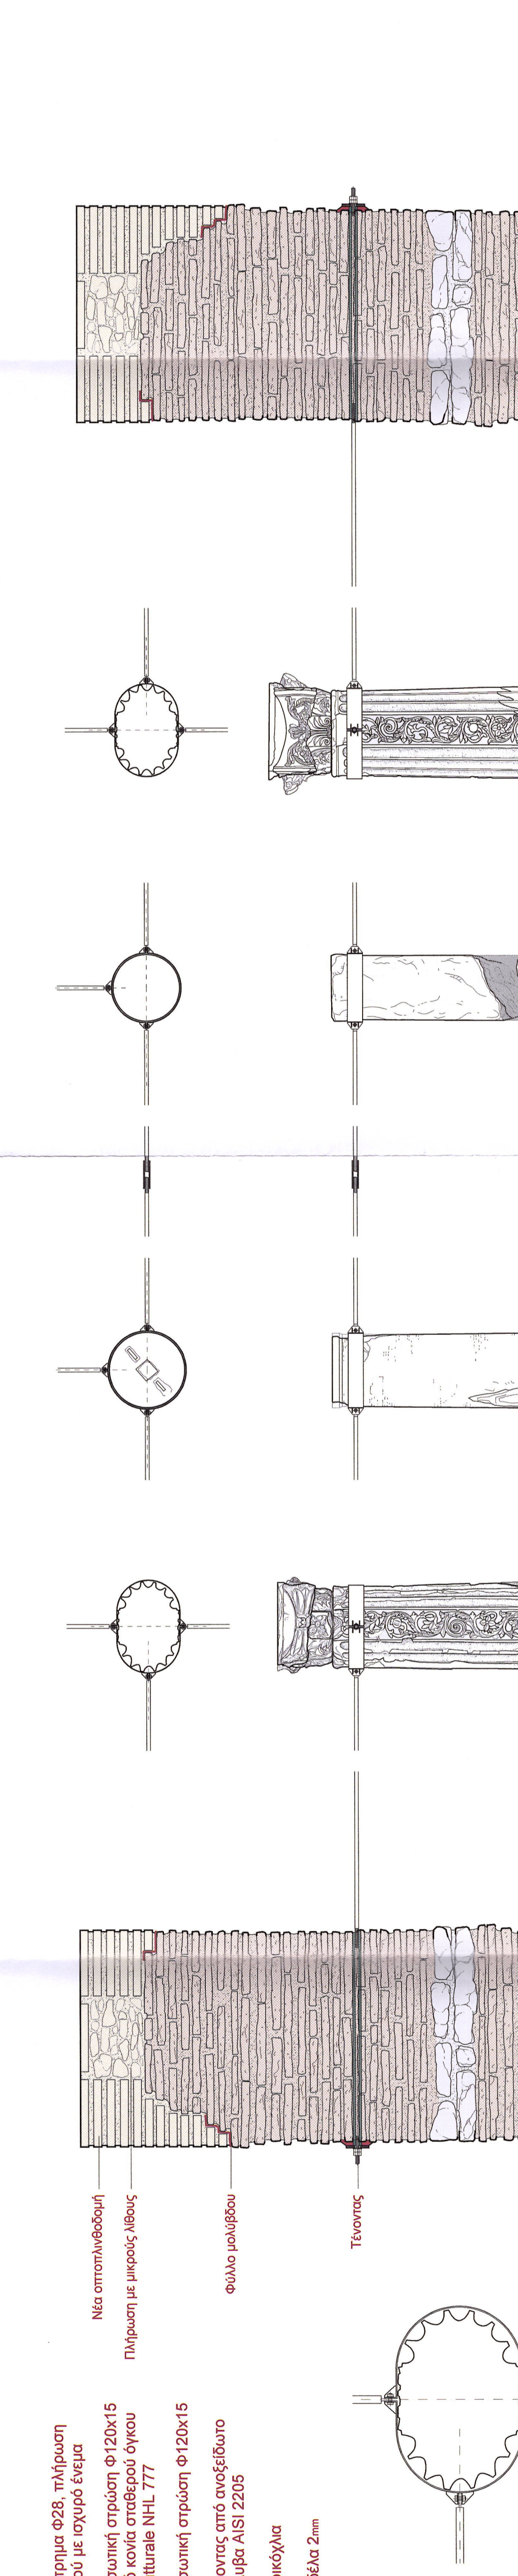

ΥΠΟΚΡΑΤΗ ΜΟΝΟΚΡΑΤΗΣ

ΜΕΛΕΤΗ ΑΠΟΚΑΤΑΣΤΑΣΗΣ
RESTAURATION STUDIE

ΕΠΙΧΕΙΡΗΣΙΑΚΟ ΠΡΟΓΡΑΜΜΑ

ΑΝΑΜΟΡΦΩΣΗ ΚΑΙ ΕΚΠΟΛΙΤΕΥΣΗ ΤΩΝ ΕΡΓΑΣΤΗΡΙΩΝ ΚΑΙ ΕΠΙΣΤΑΣΕΩΝ

ΑΝΑΜΟΡΦΩΣΗ ΚΑΙ ΕΚΠΟΛΙΤΕΥΣΗ ΤΩΝ ΕΡΓΑΣΤΗΡΙΩΝ ΚΑΙ ΕΠΙΣΤΑΣΕΩΝ

ΑΝΑΜΟΡΦΩΣΗ ΚΑΙ ΕΚΠΟΛΙΤΕΥΣΗ ΤΩΝ ΕΡΓΑΣΤΗΡΙΩΝ ΚΑΙ ΕΠΙΣΤΑΣΕΩΝ

ΑΝΑΜΟΡΦΩΣΗ ΚΑΙ ΕΚΠΟΛΙΤΕΥΣΗ ΤΩΝ ΕΡΓΑΣΤΗΡΙΩΝ ΚΑΙ ΕΠΙΣΤΑΣΕΩΝ

ΑΝΑΜΟΡΦΩΣΗ ΚΑΙ ΕΚΠΟΛΙΤΕΥΣΗ ΤΩΝ ΕΡΓΑΣΤΗΡΙΩΝ ΚΑΙ ΕΠΙΣΤΑΣΕΩΝ

ΚΑΤΑΣΚΕΥΑΣΤΙΚΕΣ ΛΕΙΤΟΜΕΡΙΕΣ
STRUKTURELLE DETAILS

ΜΕΛΕΤΗ ΚΑΙ ΠΡΟΒΛΕΨΗ ΕΡΓΑΣΙΑΣ

1:250 / 1:200 / 1:100

ΑΝΩ ΜΟΝΟΚΡΑΤΗΣ

ΦΠ 10

ΑΡΧΙΤΕΚΤΟΝΙΚΟ ΙΝΣΤΙΤΟΥΤΟ ΚΑΙ ΜΝΗΜΟΤΕΧΝΕΙΟ ΚΑΡΑΥΙΝΙΩΝ ΚΑΙ ΚΑΡΑΥΙΝΩΝ
ΑΡΧΙΤΕΚΤΟΝΙΚΟ ΙΝΣΤΙΤΟΥΤΟ ΚΑΙ ΜΝΗΜΟΤΕΧΝΕΙΟ ΚΑΡΑΥΙΝΙΩΝ ΚΑΙ ΚΑΡΑΥΙΝΩΝ
ΑΡΧΙΤΕΚΤΟΝΙΚΟ ΙΝΣΤΙΤΟΥΤΟ ΚΑΙ ΜΝΗΜΟΤΕΧΝΕΙΟ ΚΑΡΑΥΙΝΙΩΝ ΚΑΙ ΚΑΡΑΥΙΝΩΝ

ΕΛΛΗΝΙΚΗ ΔΗΜΟΚΡΑΤΙΑ
ΥΠΟΥΡΓΕΙΟ ΠΟΛΙΤΙΣΜΟΥ, ΠΡΟΤΕΚΤΟΝΙΑΣ ΚΑΙ ΘΡΗΣΚΕΥΜΑΤΩΝ

ΕΠΙΧΕΙΡΗΣΙΑΚΟ ΠΡΟΓΡΑΜΜΑ
ΑΝΑΜΟΡΦΩΣΗ ΚΑΙ ΕΚΠΟΛΙΤΕΥΣΗ ΤΩΝ ΕΡΓΑΣΤΗΡΙΩΝ ΚΑΙ ΕΠΙΣΤΑΣΕΩΝ